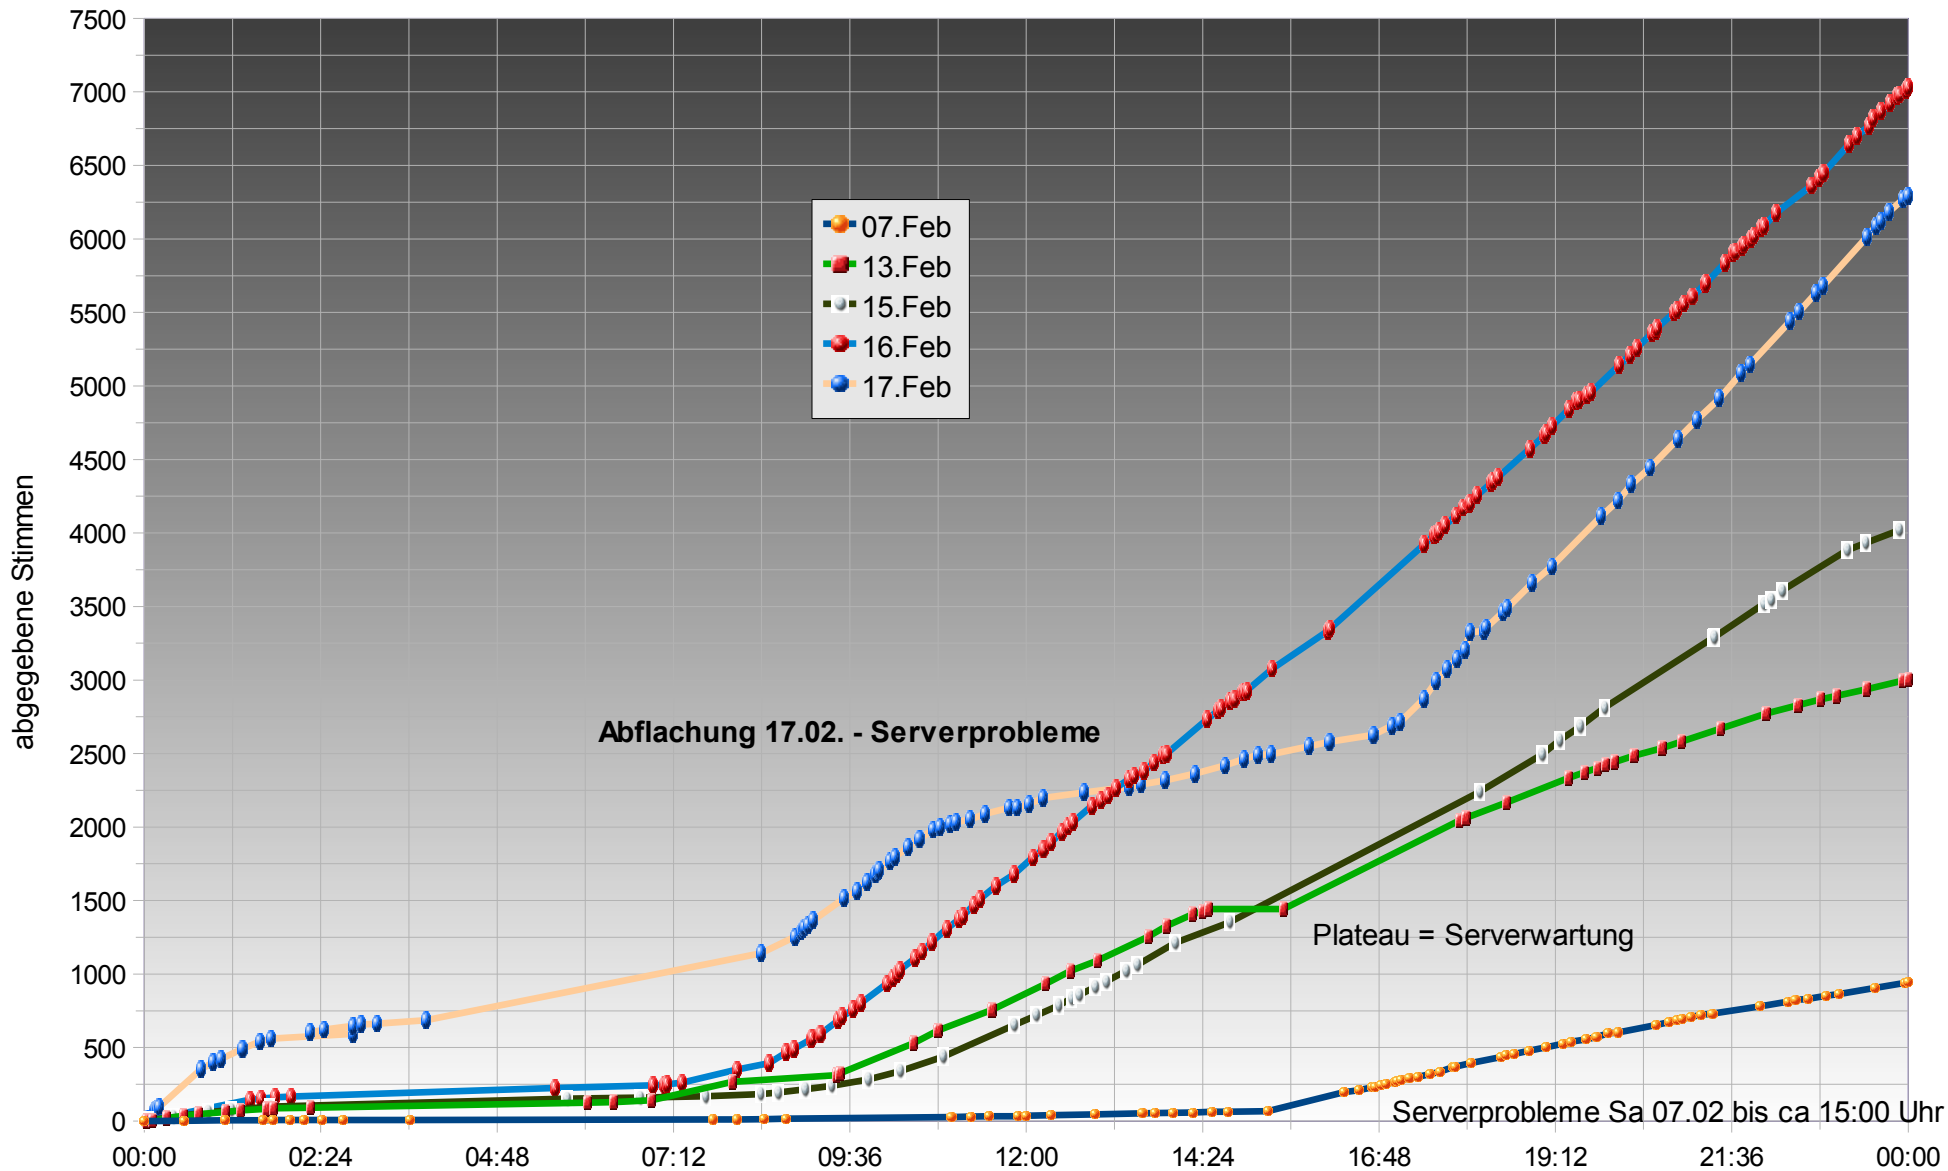

Gesamtzahl der Stimmen

Dienstag 17.02.2009 bis 23:59:59
52.979 Stimmen online

täglich abgegebene Stimmen

Verlauf tägliche Stimmabgabe

Tagesverlauf

Tagesausschnitt 17.02.