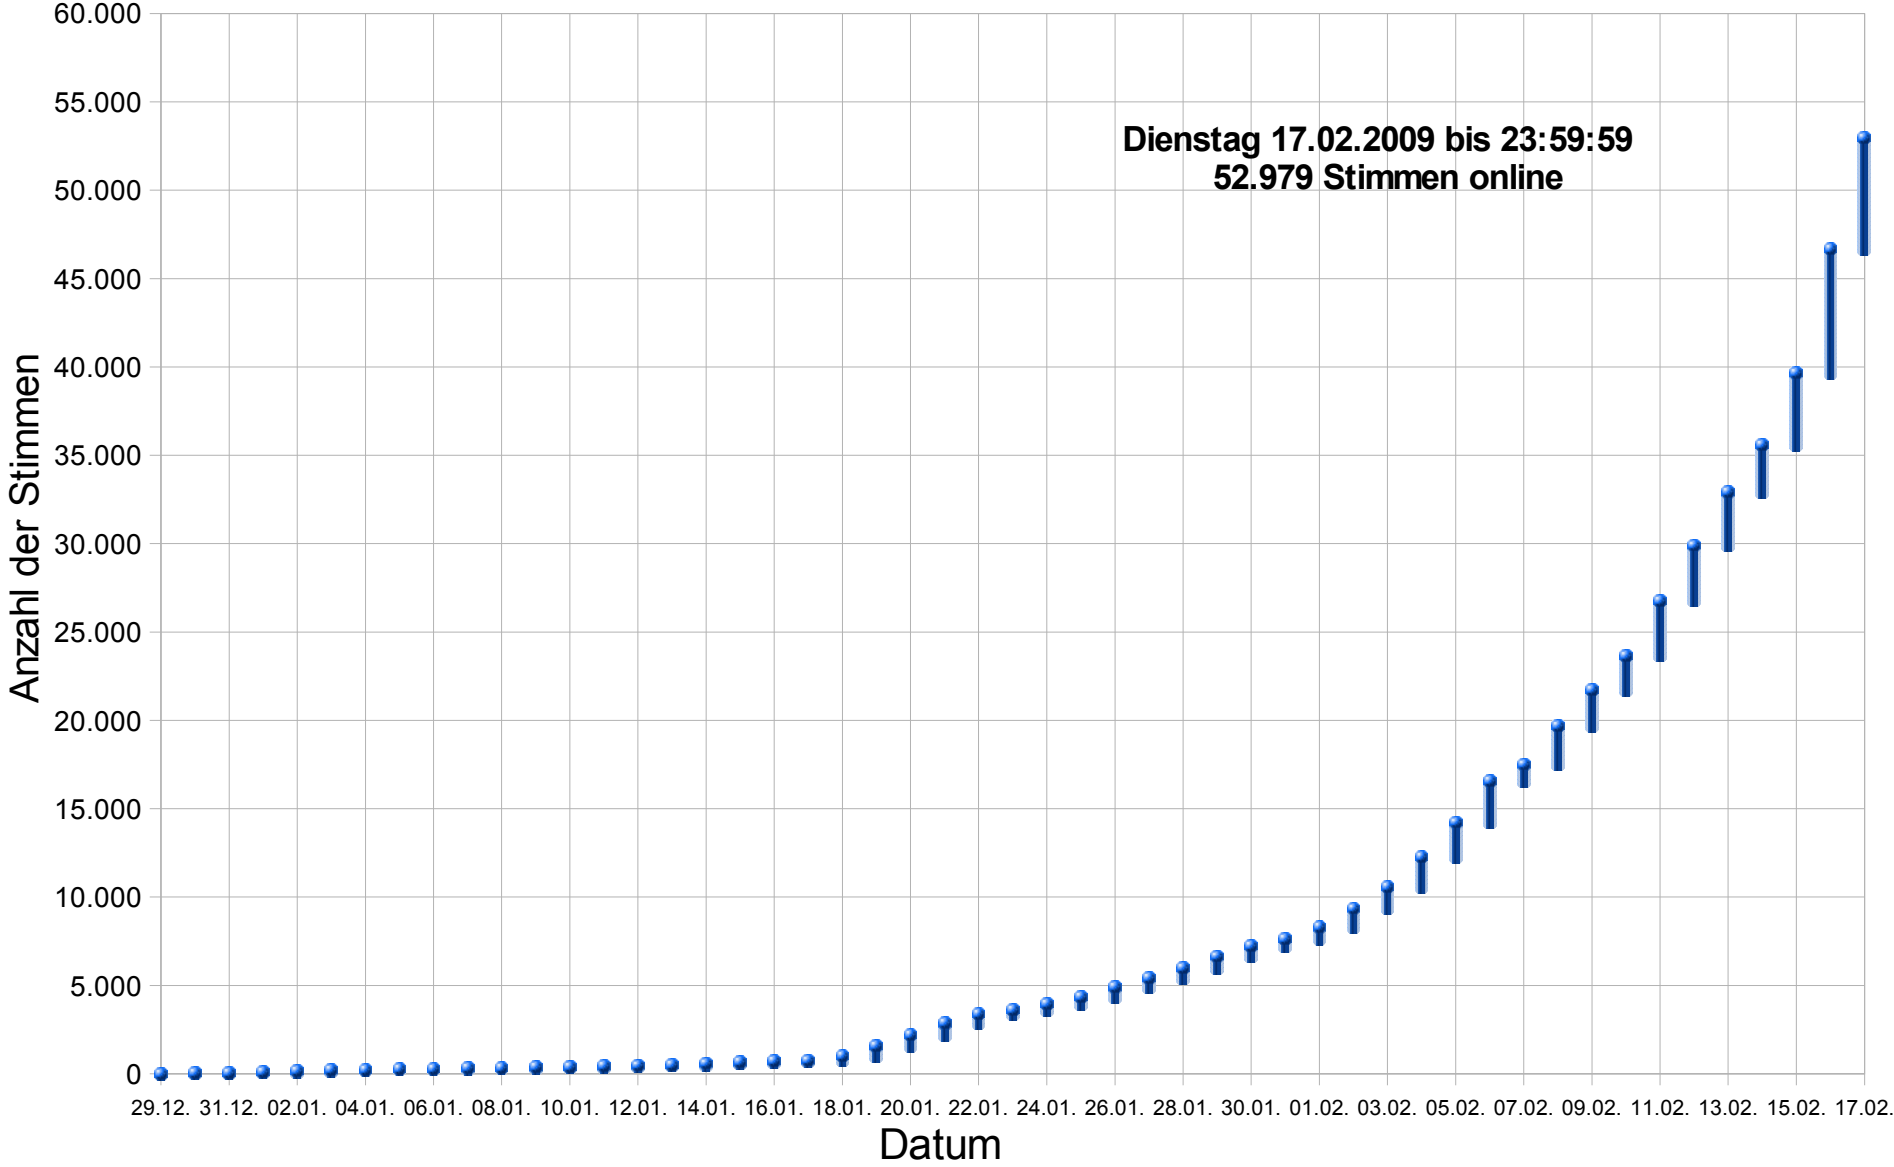

Gesamtzahl der Stimmen

Dienstag 17.02.2009 bis 23:59:59
52.979 Stimmen online

täglich abgegebene Stimmen

Verlauf tägliche Stimmabgabe

Tagesverlauf

Tagesausschnitt 17.02.