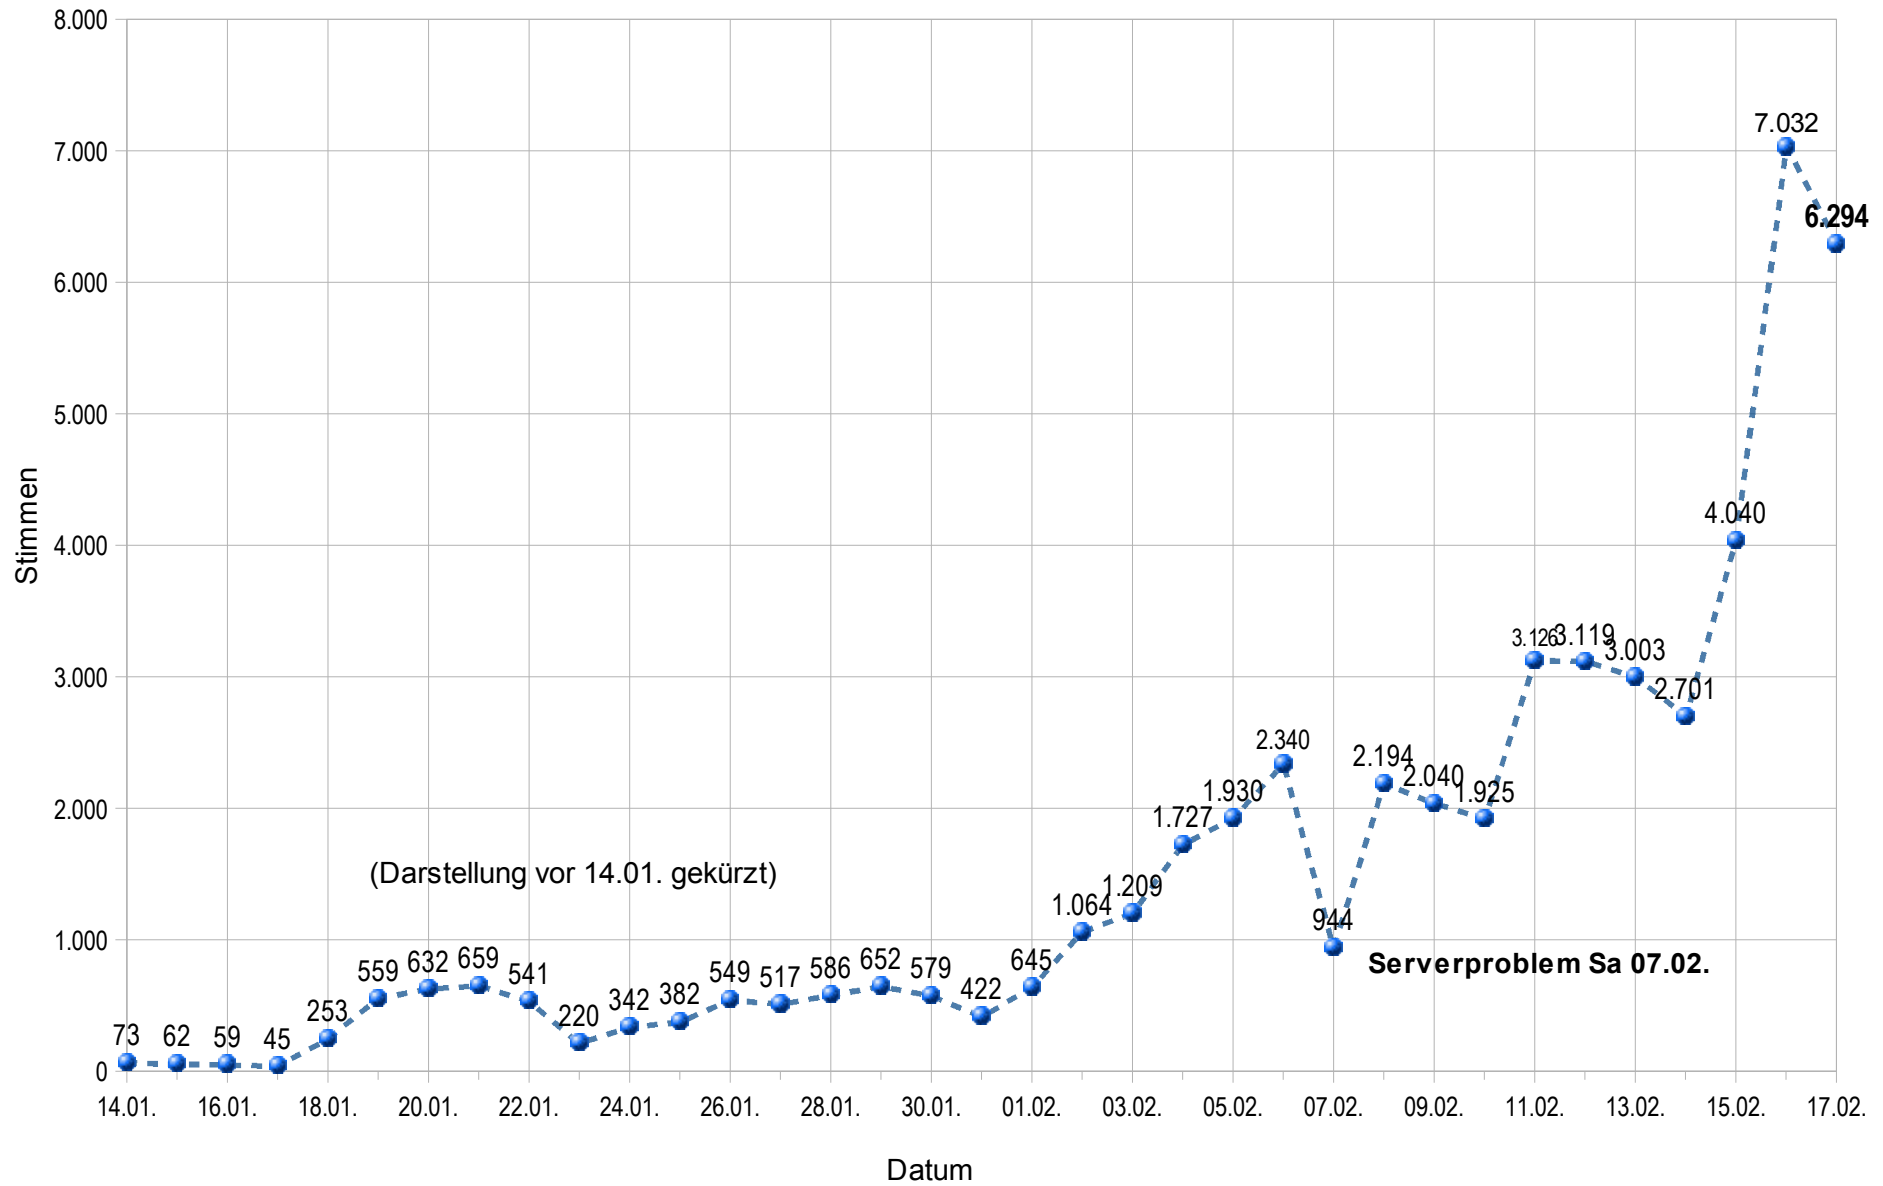

Gesamtzahl der Stimmen

Dienstag 17.02.2009 bis 23:59:59
52.979 Stimmen online

täglich abgegebene Stimmen

Verlauf tägliche Stimmabgabe

Tagesverlauf

Tagesausschnitt 17.02.