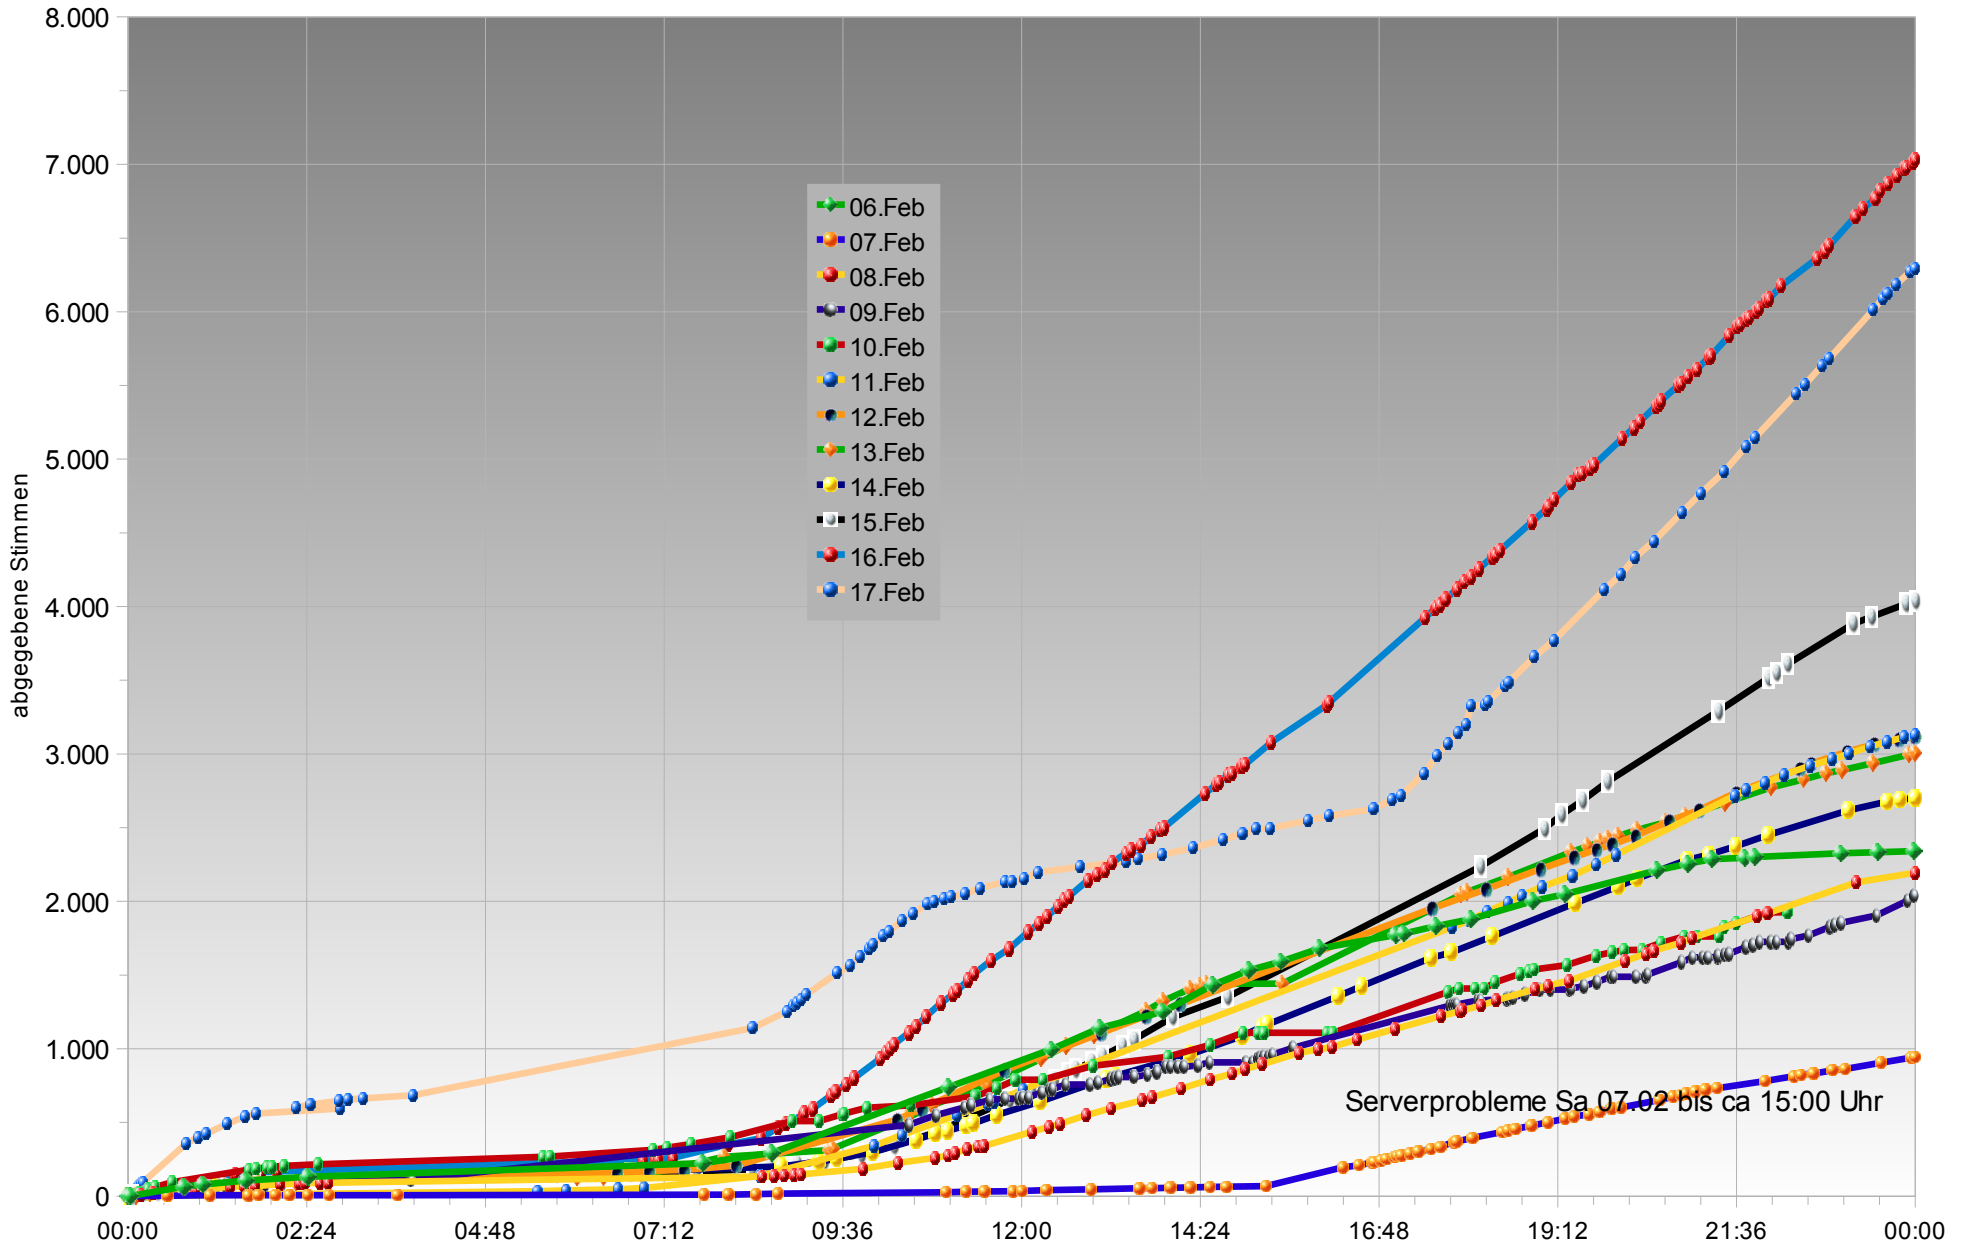

Gesamtzahl der Stimmen

Dienstag 17.02.2009 bis 23:59:59
52.979 Stimmen online

täglich abgegebene Stimmen

Verlauf tägliche Stimmabgabe

Tagesverlauf

Tagesausschnitt 17.02.